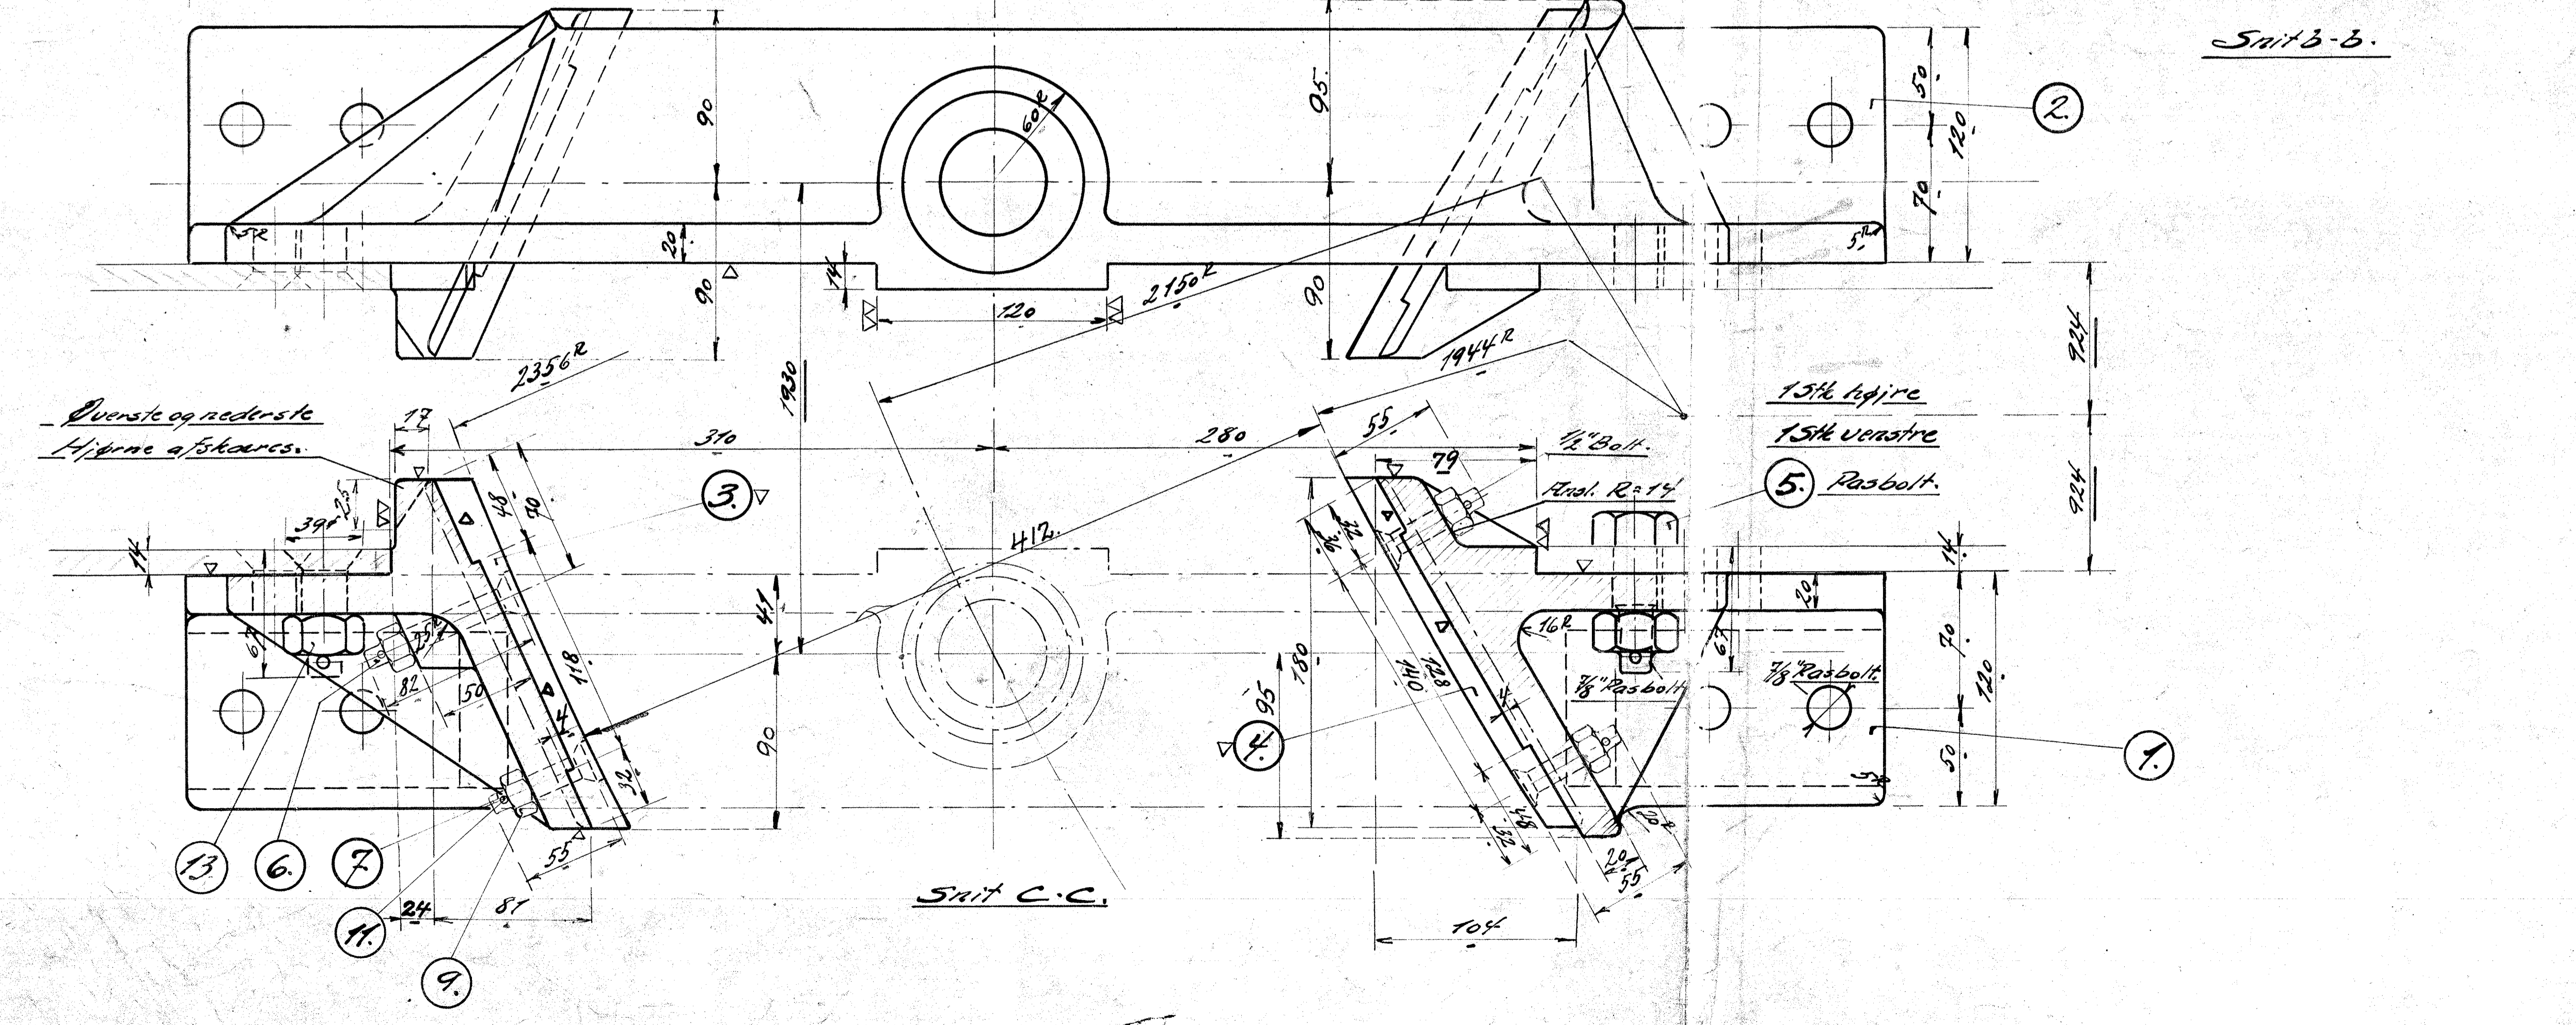

SIYKILISTE NO 57423.				
MFR. NO.	MÅL	RETEGNELSE	MATE-LEGENDE	MATE-LEGENDE
1	1	Abskærspring	5900	1374
2	1	do	5900	1374
3	2	Gideste 1" v. træ	5900	1374
4	2	do	5900	1374
5	28	Bolt 7/8" settop	5900	1374
6	4	do 1/2"	5900	1374
7	12	do "	5900	1374
8	2	Bøsning "	5900	1374
9	16	Møtrik 3/8"	5900	1374
10	42	do 7/8"	5900	1374
11	6	Split 3/4x5"	5900	1374
12	12	do 5/16x5"	5900	1374
13	14	Bolt 7/8" settop	5900	1374

FRICHS ARBUD
 Abskærspring til Lybelyst.
 Dato: 12-12-31
 1.2. 1952-1374