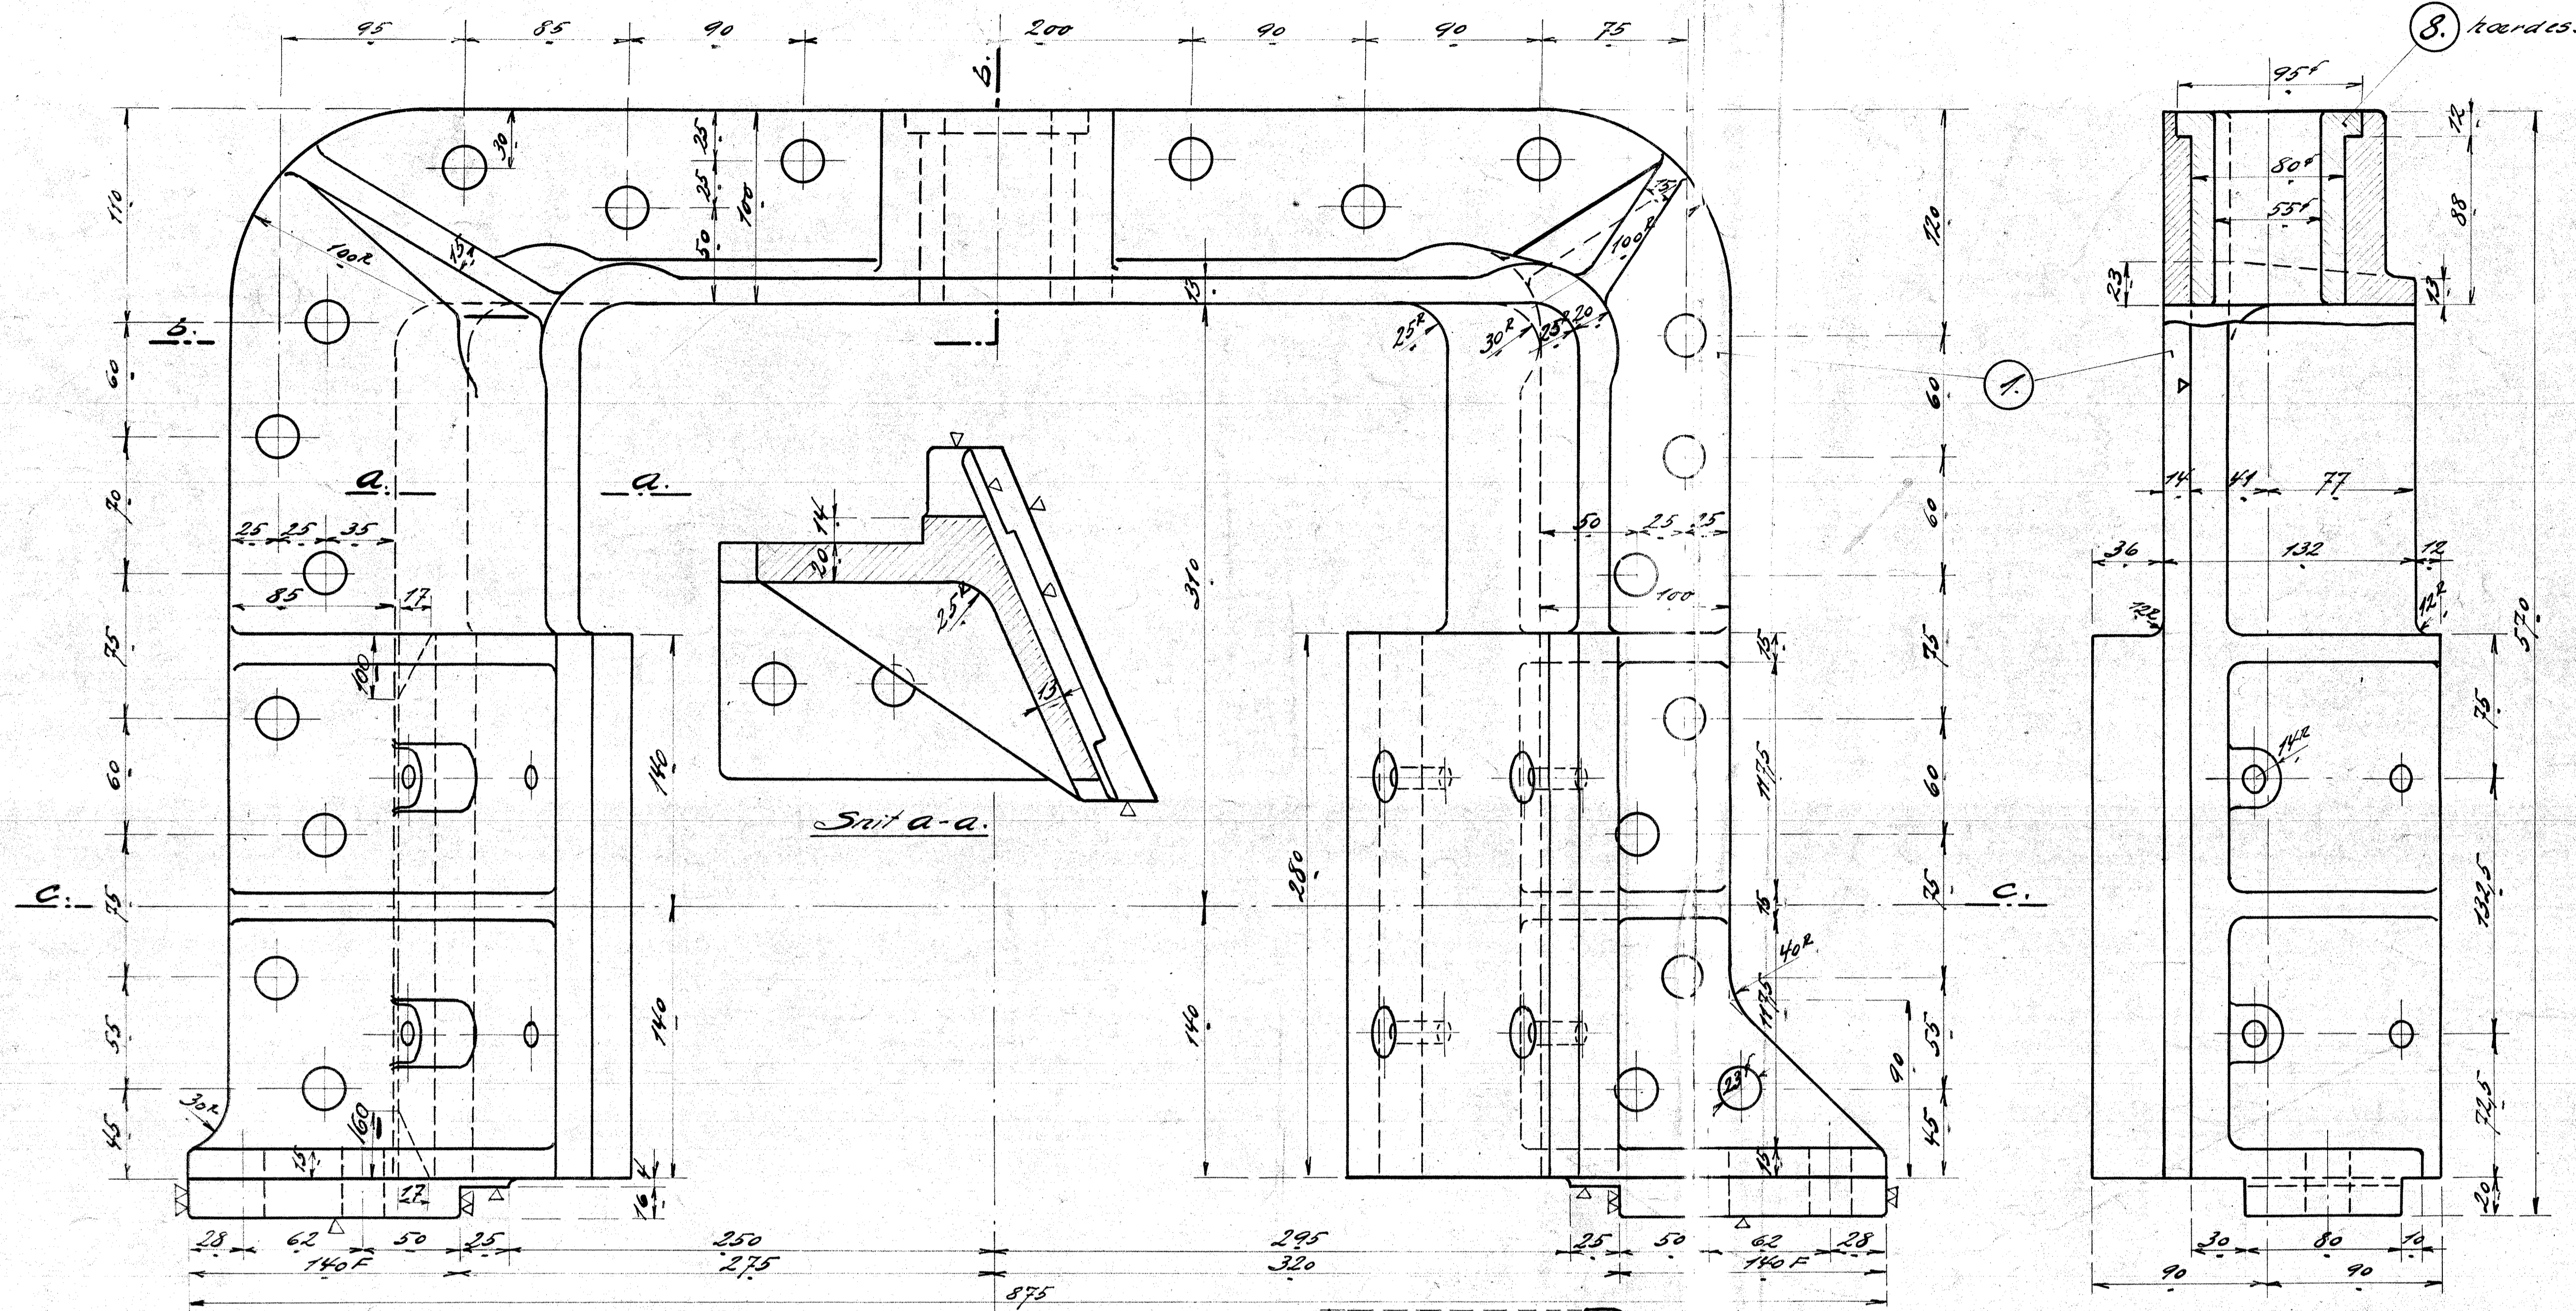

SIYKILISTE NO 57423.				
MFR. NO.	MÅL	RETEGNELSE	MATE-LEGENDE	MATE-LEGENDE
1	1	Abskærspring	5900	1374
2	1	do	5900	1374
3	2	Gideste 1" v. træ	5900	1374
4	2	do	5900	1374
5	28	Bolt 7/8" settop	5900	1374
6	4	do 1/2"	5900	1374
7	12	do "	5900	1374
8	2	Bøsning "	5900	1374
9	16	Møtrik 3/8"	5900	1374
10	42	do 7/8"	5900	1374
11	6	Split 3/4x5"	5900	1374
12	12	do 5/16x5"	5900	1374
13	14	Bolt 7/8" settop	5900	1374

FRICHS ARBUD
 Abskærspring til Lybelyst.
 Dato: 12-12-31
 1.2. 1952-1374