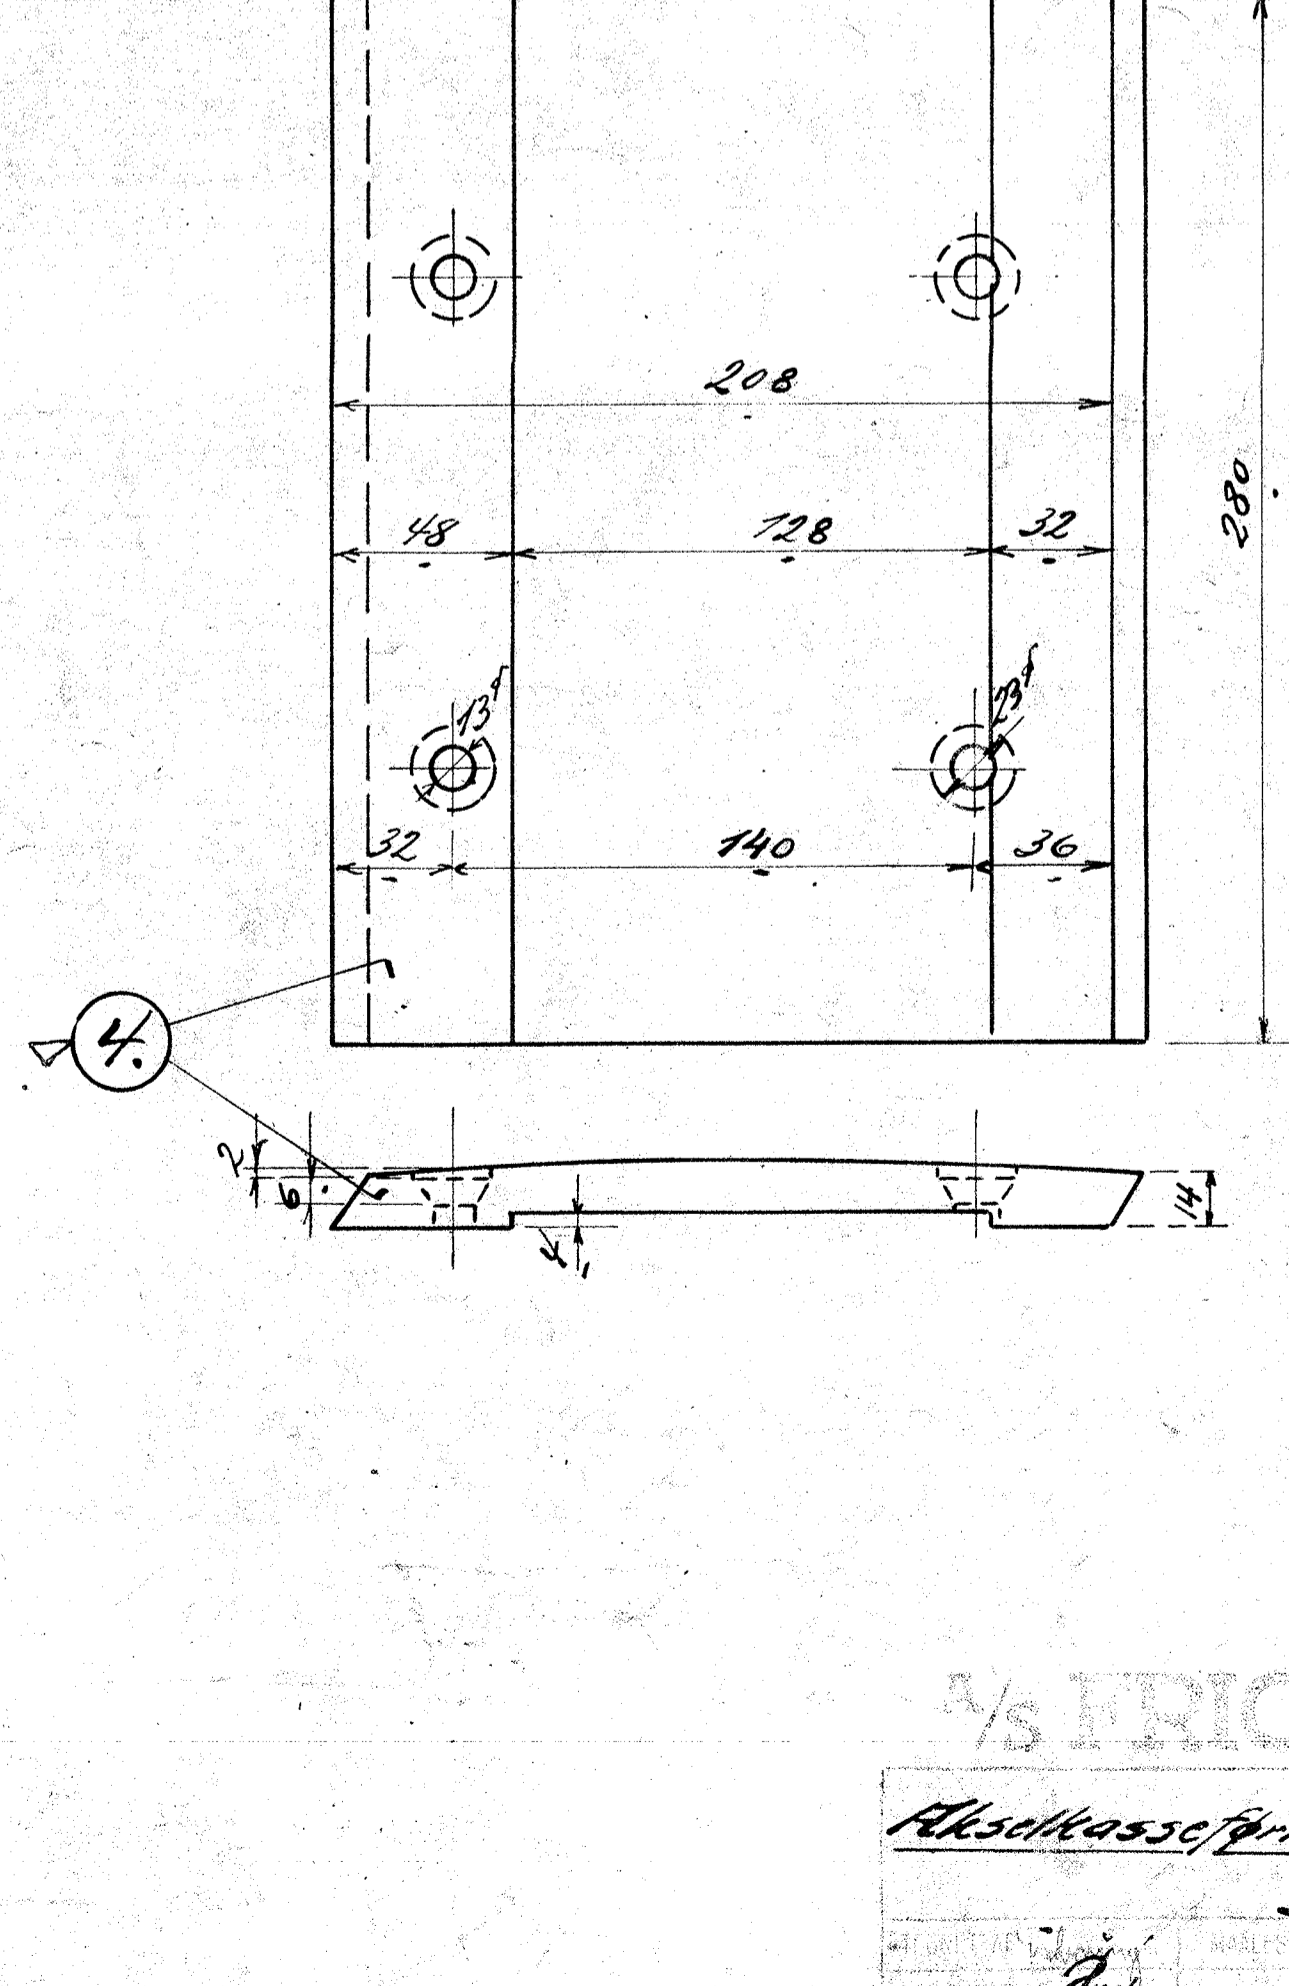

SIYKILISTE NO 57423.				
MFR. NO.	MÅL	RETEGNELSE	MATE-LEGENDE	MATE-LEGENDE
1	1	Abskærspring	5900	1374
2	1	do	5900	1374
3	2	Gideste 1" v. træ	5900	1374
4	2	do	5900	1374
5	28	Bolt 7/8" settop	5900	1374
6	4	do 1/2"	5900	1374
7	12	do "	5900	1374
8	2	Bøsning "	5900	1374
9	16	Møtrik 3/8"	5900	1374
10	42	do 7/8"	5900	1374
11	6	Split 3/4x5"	5900	1374
12	12	do 5/16x5"	5900	1374
13	14	Bolt 7/8" settop	5900	1374

FRICHS ARBUD
 Abskærspring til Lybelyst.
 Dato: 12-12-31
 1.2. 1952-1374